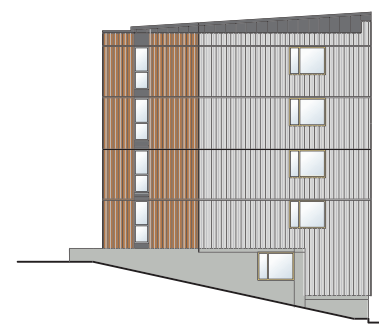

Fasad mot norr

Fasad mot öster

Fasad mot söder

Fasad mot väster

Vy mot staden

Detaljer som takfot och vertikala fönsterband markeras

Opalglas i höm förstorar och förstärker hörmotiven

Vy mot gård hus 10

kulörta röd-gula gårdar väster om Masthuggsliden

Gavel mot söder

Vy mot Kjellmansgatan

Utsidans och gårdarnas kulörer möts i innerhörn, vilket ger slanka gavlar

Gavel mot väster

Princip på grön gård

kulörta varmt gröna gårdar öster om Masthuggsliden

HUS 10 | FASADER | ILLUSTRATIONER

SKALA | A1 1:200 | A3 1:400

2010-09-24

BRF MASTHUGGET | GÖTEBORG | ARKITEKTURKOMPANIET