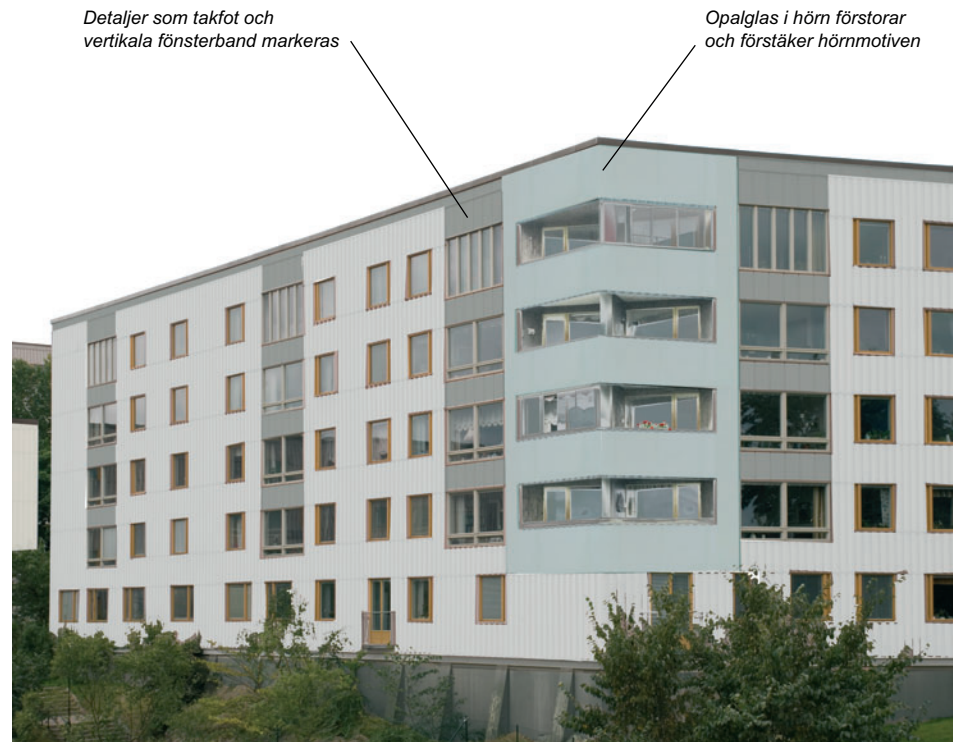

Fasad mot norr

Fasad mot öster

Fasad mot söder

Fasad mot väster

Vy mot staden

Detaljer som takfot och vertikala fönsterband markeras

Opalglas i höm förstorar och förstärker hörmotiven

Vy mot gård hus 10

kulörta röd-gula gårdar väster om Masthuggsliden

Gavel mot söder

Vy mot Kjellmansgatan

Utsidans och gårdarnas kulörer möts i innerhörn, vilket ger slanka gavlar

Gavel mot väster

Princip på grön gård

kulörta varmt gröna gårdar öster om Masthuggsliden