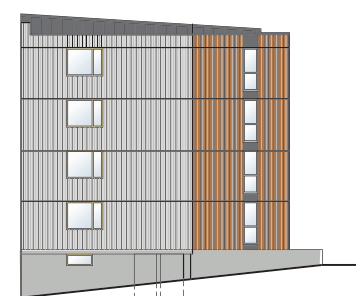

Fasad mot norr

Fasad mot öster

Fasad mot söder

Fasad mot väster

Vy mot staden

Detaljer som takfot och vertikala fönsterband markeras

Opalglas i höm förstorar och förstärker hörmotiven

Vy mot gård hus 10

kulörta röd-gula gårdar väster om Masthuggsliden

Gavel mot söder

Vy mot Kjellmansgatan

Utsidans och gårdarnas kulörer möts i innerhörn, vilket ger slanka gavlar

Gavel mot väster

Princip på grön gård

kulörta varmt gröna gårdar öster om Masthuggsliden

HUS 10 | FASADER | ILLUSTRATIONER

SKALA | A1 1:200 | A3 1:400

2010-09-24

BRF MASTHUGGET | GÖTEBORG | ARKITEKTURKOMPANIET